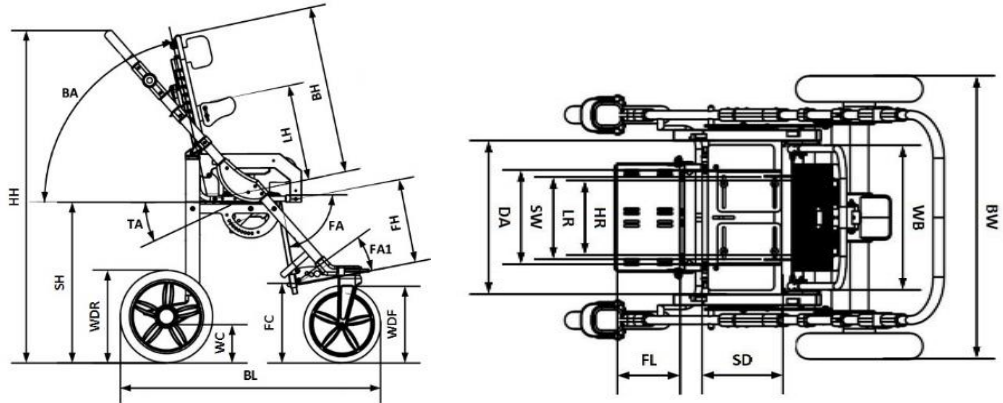

## ТЕХНИЧЕСКИЕ ХАРАКТЕРИСТИКИ

№	Параметры	Обозначение	Размер	
			S	M
1	Рост пользователя		65 – 110 см	100 – 135 см
2	Габариты, ДхШхВ		85x68x117 см	85x68x117 см
3	Ширина сиденья	SW	15 – 36 см	17 – 36 см
4	Глубина сиденья	SD	15 – 29 см	25 – 37 см
5	Угол наклона сиденья	TA	-45° ÷ +15°	-45° ÷ +15°
6	Высота спинки	BH	44 – 61 см	50 – 66 см
7	Угол наклона спинки	BA	20° ÷ 90°	20° ÷ 90°
8	Высота боковых упоров	LH	24 – 32 см	26 – 36 см
9	Расстояние между боковыми упорами	LR	15 – 27 см	15 – 27 см
10	Расстояние между упорами подголовника	HR	13 – 20 см	13 – 20 см
11	Габариты подлокотника, ДхШхВ		18x2,5x12 см	18x2,5x12 см
12	Высота подножек	FH	15 – 34 см	15 – 37 см
13	Длина подножек	FL	15 см	15 см
14	Угол регулирования подножки	FA	0° ÷ 90°	0° ÷ 90°
15	Угол наклона стопы	FA1	0° ÷ 20°	0° ÷ 20°
16	Высота сиденья	SH	59 см	59 см
17	Длина основы	BL	84 см	84 см
18	Ширина основы	BW	68 см	68 см
19	Диаметр переднего колеса	WDF	24 см	24 см
20	Диаметр заднего колеса	WDR	30 см	30 см
21	Высота ручки	HH	85 – 117 см	85 – 117 см
22	Максимальный вес пользователя		60 кг	65 кг
23	Вес коляски		20 кг	20 кг

Примечание: допустимы отклонения и допуски для размеров ±5%